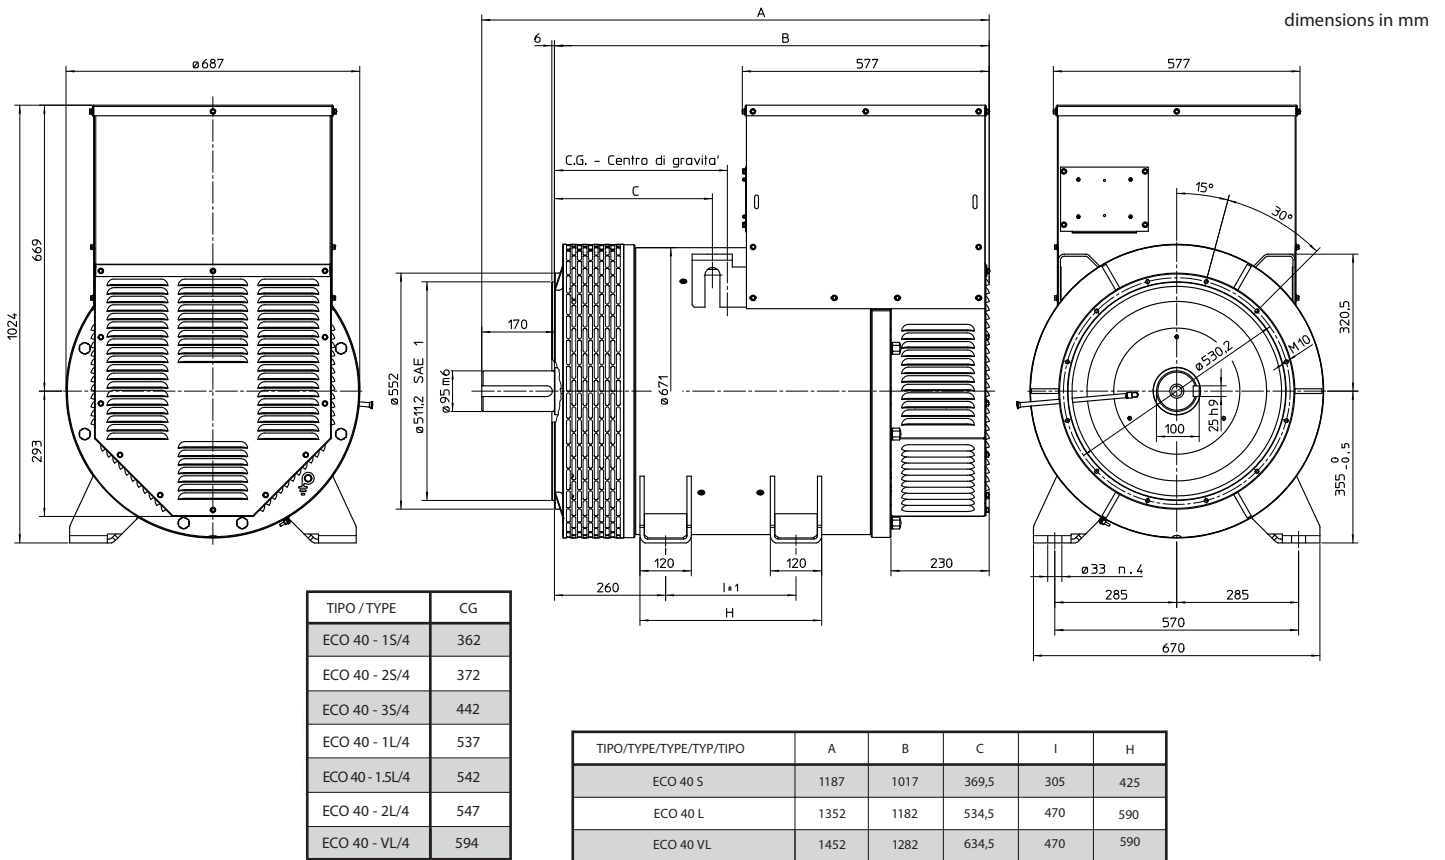

● = Standard
 = Optional

OVERALL DIMENSIONS B3 - B14 FORM

OVERALL DIMENSIONS MD35 FORM

Архангельск (8182)63-90-72
Астана (7172)727-132
Астрахань (8512)99-46-04
Барнаул (3852)73-04-60
Белгород (4722)40-23-64
Брянск (4832)59-03-52
Владивосток (423)249-28-31
Волгоград (844)278-03-48
Вологда (8172)26-41-59
Воронеж (473)204-51-73
Екатеринбург (343)384-55-89