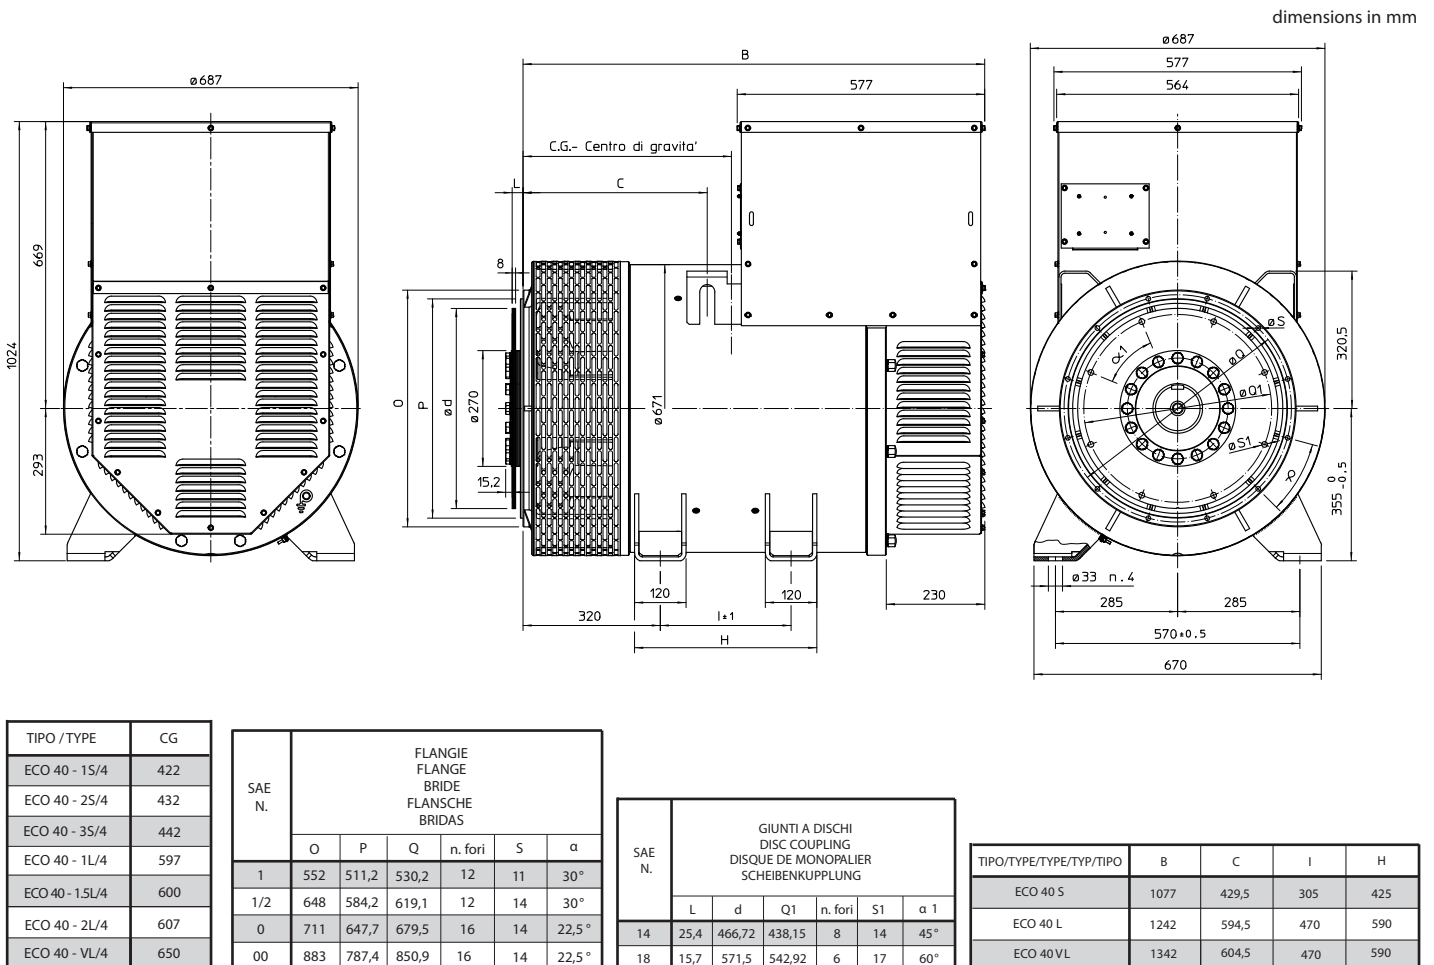

● = Standard
 = Optional

OVERALL DIMENSIONS B3 - B14 FORM

OVERALL DIMENSIONS MD35 FORM

Архангельск (8182)63-90-72
Астана (7172)727-132
Астрахань (8512)99-46-04
Барнаул (3852)73-04-60
Белгород (4722)40-23-64
Брянск (4832)59-03-52
Владивосток (423)249-28-31
Волгоград (844)278-03-48
Вологда (8172)26-41-59
Воронеж (473)204-51-73
Екатеринбург (343)384-55-89