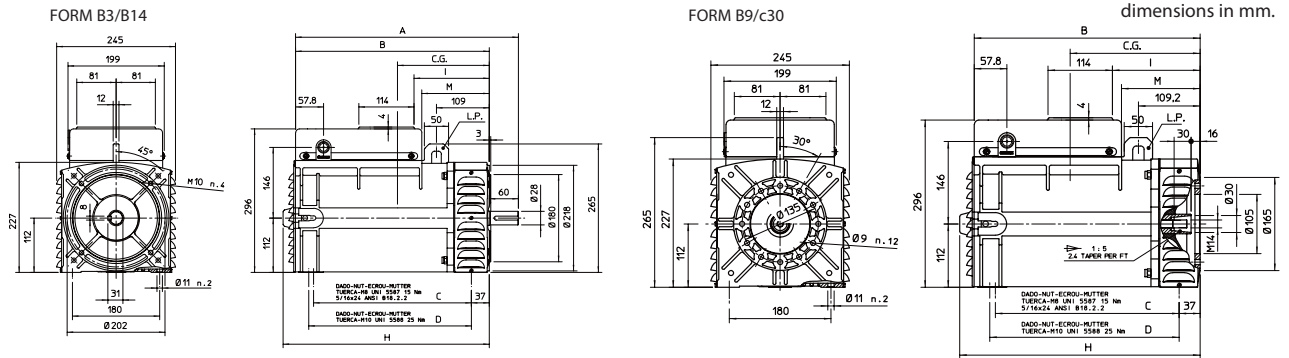

OVERALL DIMENSIONS

TYPE	A	B	C	D	H	I	M	L.P.
ES20F	460	400	325,5	335,5	425,5	155	139	YES
ES20FS	420	360	285,5	295,5	385,5	115	99	NO

TYPE	B	C	D	H	I	M	L.P.
ES20F	400	325,5	335,5	425,5	155	139	YES
ES20FS	360	285,5	295,5	385,5	115	99	NO