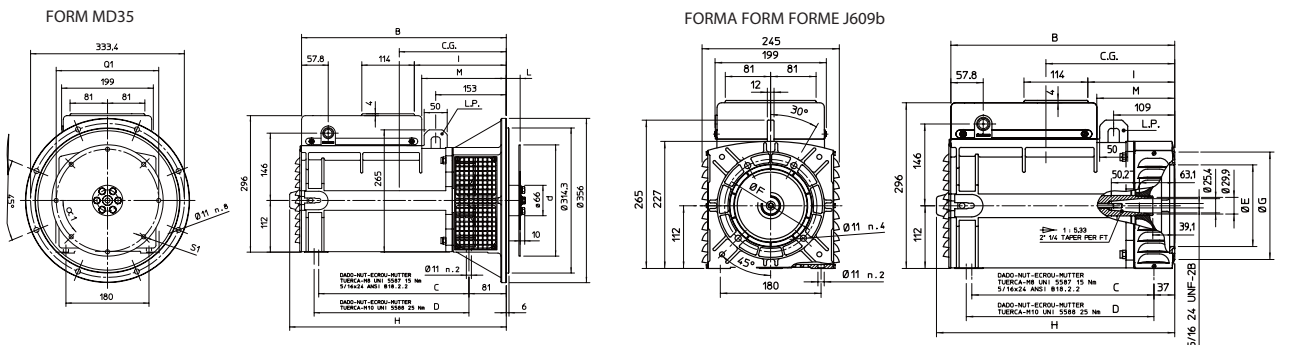

OVERALL DIMENSIONS

TYPE	A	B	C	D	H	I	M	L.P.
ES20F	460	400	325,5	335,5	425,5	155	139	YES
ES20FS	420	360	285,5	295,5	385,5	115	99	NO

TYPE	B	C	D	H	I	M	L.P.
ES20F	400	325,5	335,5	425,5	155	139	YES
ES20FS	360	285,5	295,5	385,5	115	99	NO