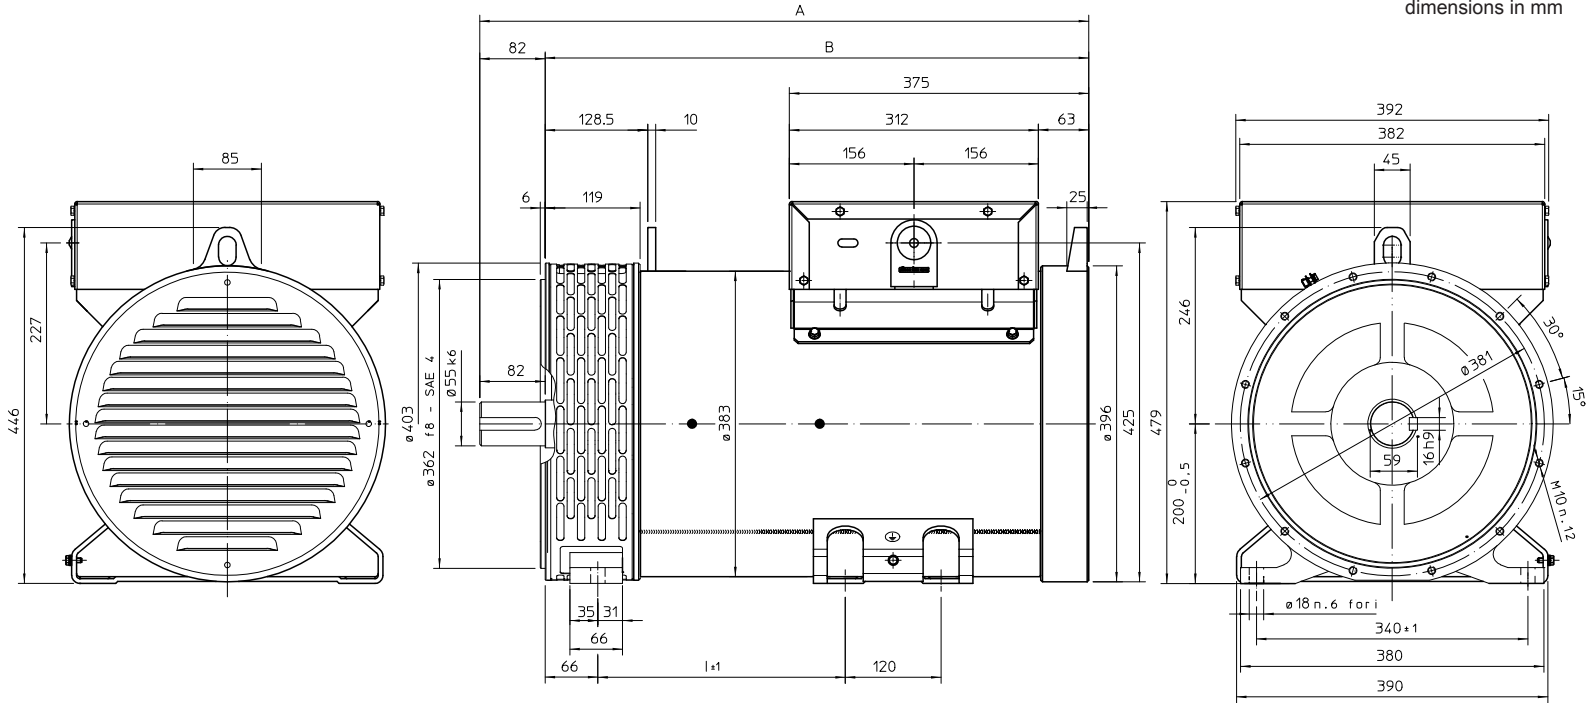

● = Standard □ = Optional

Rating

OVERALL DIMENSIONS B3-B14

dimensions in mm

TYPE	A	B	I
HCO32S/20	638	556	185
HCO32L/20	763	681	310

OVERALL DIMENSIONS MD35 FORM

dimensions in mm

SAE N.	DISC COUPLING					
	L	d	Q1	n. fori	S1	$\alpha 1$
6 1/2	30,2	245,6	200	6	9	60°
7 1/2	30,2	241,3	222,25	8	9	45°
8	62	263,52	244,47	6	11	60°
10	53,8	314,32	295,27	8	11	45°
11 1/2	39,6	352,42	333,37	8	11	45°