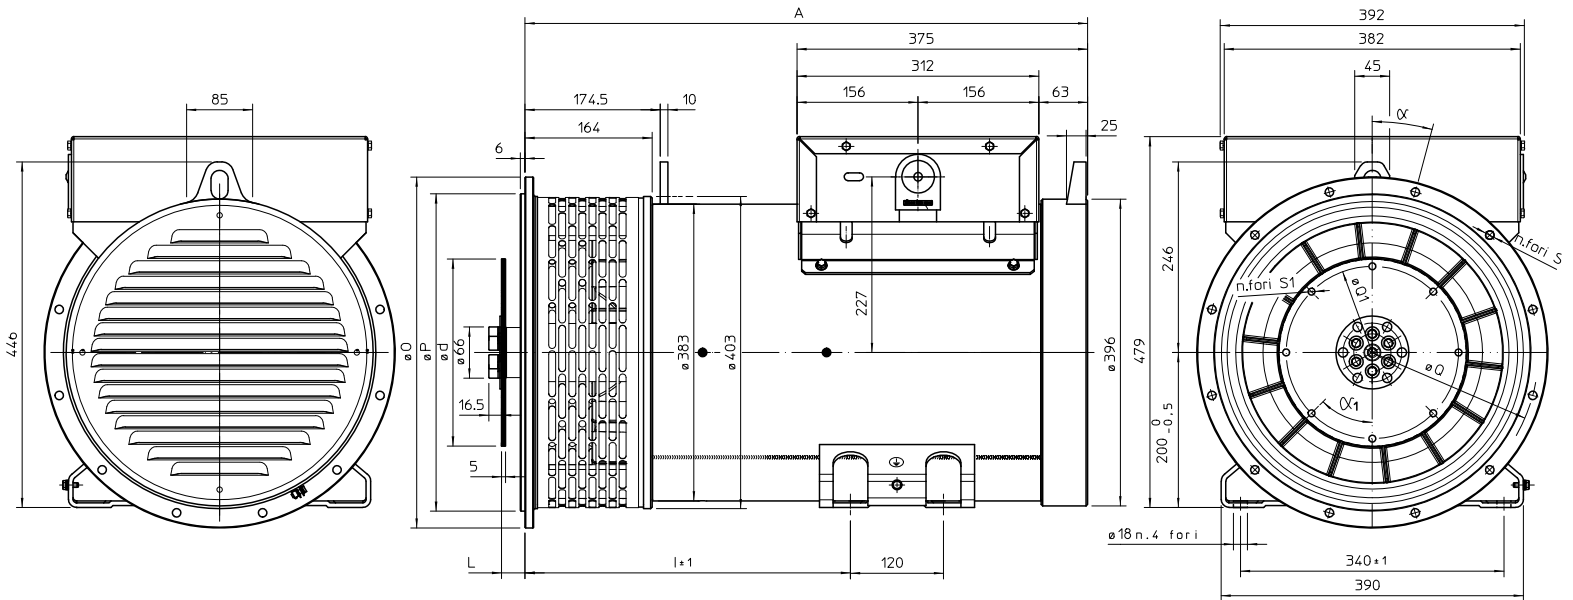

● = Standard □ = Optional

Rating

OVERALL DIMENSIONS B3-B14

dimensions in mm

TYPE	A	B	I
HCO32S/20	638	556	185
HCO32L/20	763	681	310

OVERALL DIMENSIONS MD35 FORM

dimensions in mm

SAE N.	DISC COUPLING					
	L	d	Q1	n. fori	S1	$\alpha 1$
6 1/2	30,2	245,6	200	6	9	60°
7 1/2	30,2	241,3	222,25	8	9	45°
8	62	263,52	244,47	6	11	60°
10	53,8	314,32	295,27	8	11	45°
11 1/2	39,6	352,42	333,37	8	11	45°