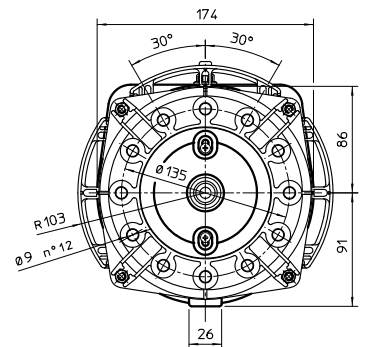

## OVERALL DIMENSIONS IP21

FORMA FORM FORME j609a

FORMA FORM FORME B9/c23

## OVERALL DIMENSIONS IP23

FORMA FORM FORME j609a

FORMA FORM FORME B9/c23

SOCKETS TYPE	P
AMERICAN	4
FRENCH	11,5
SCHUKO	14,5
CEE	52

FORM	TYPE	B	C	C1	D	CG
J609a	S15W 45	233,5	159	167	239,5	115
	S15W 60	248,5	174	182	254,5	123
	S15W 75	263,5	189	197	269,5	133
	S15W 85	273,5	199	207	279,5	135
	S15W 102	290,5	216	224	296,5	143
B9	S15W 45	234	159	167	240	115
	S15W 60	249	174	182	255	123
	S15W 75	264	189	197	270	133
	S15W 85	274	199	207	280	135
	S15W 102	291	216	224	297	143