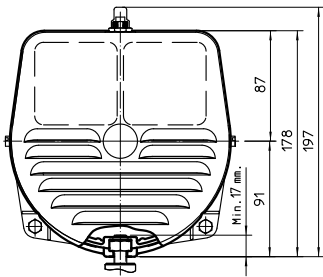

## OVERALL DIMENSIONS IP21

FORMA FORM FORME j609a

FORMA FORM FORME B9/c23

## OVERALL DIMENSIONS IP23

FORMA FORM FORME j609a

FORMA FORM FORME B9/c23

SOCKETS TYPE	P
AMERICAN	4
FRENCH	11,5
SCHUKO	14,5
CEE	52

FORM	TYPE	B	C	C1	D	CG
J609a	S15W 45	233,5	159	167	239,5	115
	S15W 60	248,5	174	182	254,5	123
	S15W 75	263,5	189	197	269,5	133
	S15W 85	273,5	199	207	279,5	135
	S15W 102	290,5	216	224	296,5	143
B9	S15W 45	234	159	167	240	115
	S15W 60	249	174	182	255	123
	S15W 75	264	189	197	270	133
	S15W 85	274	199	207	280	135
	S15W 102	291	216	224	297	143