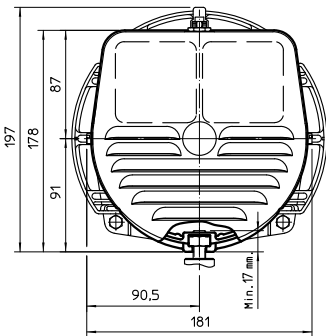

## OVERALL DIMENSIONS IP21

FORMA FORM FORME j609a

FORMA FORM FORME B9/c23

## OVERALL DIMENSIONS IP23

FORMA FORM FORME j609a

FORMA FORM FORME B9/c23

SOCKETS TYPE	P
AMERICAN	4
FRENCH	11,5
SCHUKO	14,5
CEE	52

FORM	TYPE	B	C	C1	D	CG
J609a	S15W 45	233,5	159	167	239,5	115
	S15W 60	248,5	174	182	254,5	123
	S15W 75	263,5	189	197	269,5	133
	S15W 85	273,5	199	207	279,5	135
	S15W 102	290,5	216	224	296,5	143
B9	S15W 45	234	159	167	240	115
	S15W 60	249	174	182	255	123
	S15W 75	264	189	197	270	133
	S15W 85	274	199	207	280	135
	S15W 102	291	216	224	297	143