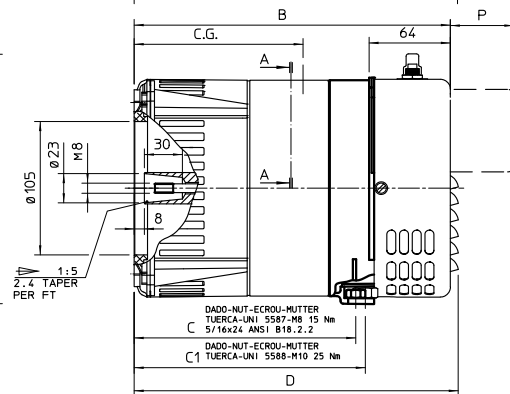

## OVERALL DIMENSIONS IP21

FORMA FORM FORME j609a

FORMA FORM FORME B9/c23

## OVERALL DIMENSIONS IP23

FORMA FORM FORME j609a

FORMA FORM FORME B9/c23

SOCKETS TYPE	P
AMERICAN	4
FRENCH	11,5
SCHUKO	14,5
CEE	52

FORM	TYPE	B	C	C1	D	CG
J609a	S15W 45	233,5	159	167	239,5	115
	S15W 60	248,5	174	182	254,5	123
	S15W 75	263,5	189	197	269,5	133
	S15W 85	273,5	199	207	279,5	135
	S15W 102	290,5	216	224	296,5	143
B9	S15W 45	234	159	167	240	115
	S15W 60	249	174	182	255	123
	S15W 75	264	189	197	270	133
	S15W 85	274	199	207	280	135
	S15W 102	291	216	224	297	143