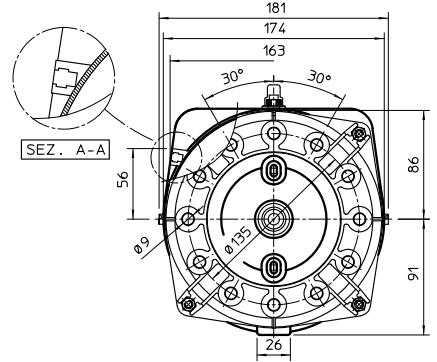

## OVERALL DIMENSIONS IP21

FORMA FORM FORME j609a

FORMA FORM FORME B9/c23

## OVERALL DIMENSIONS IP23

FORMA FORM FORME j609a

FORMA FORM FORME B9/c23

SOCKETS TYPE	P
AMERICAN	4
FRENCH	11,5
SCHUKO	14,5
CEE	52

FORM	TYPE	B	C	C1	D	CG
J609a	S15W 45	233,5	159	167	239,5	115
	S15W 60	248,5	174	182	254,5	123
	S15W 75	263,5	189	197	269,5	133
	S15W 85	273,5	199	207	279,5	135
	S15W 102	290,5	216	224	296,5	143
B9	S15W 45	234	159	167	240	115
	S15W 60	249	174	182	255	123
	S15W 75	264	189	197	270	133
	S15W 85	274	199	207	280	135
	S15W 102	291	216	224	297	143