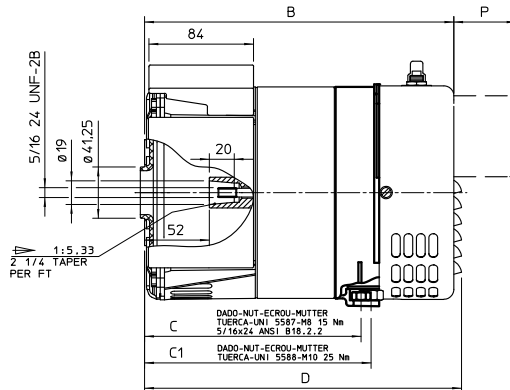

## OVERALL DIMENSIONS IP21

FORMA FORM FORME j609a

FORMA FORM FORME B9/c23

## OVERALL DIMENSIONS IP23

FORMA FORM FORME j609a

FORMA FORM FORME B9/c23

SOCKETS TYPE	P
AMERICAN	4
FRENCH	11,5
SCHUKO	14,5
CEE	52

FORM	TYPE	B	C	C1	D	CG
J609a	S15W 45	233,5	159	167	239,5	115
	S15W 60	248,5	174	182	254,5	123
	S15W 75	263,5	189	197	269,5	133
	S15W 85	273,5	199	207	279,5	135
	S15W 102	290,5	216	224	296,5	143
B9	S15W 45	234	159	167	240	115
	S15W 60	249	174	182	255	123
	S15W 75	264	189	197	270	133
	S15W 85	274	199	207	280	135
	S15W 102	291	216	224	297	143