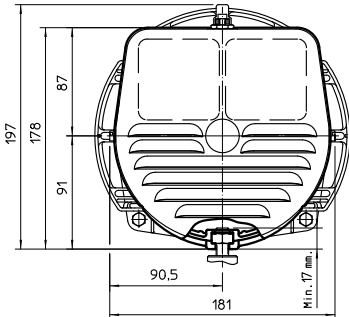

## OVERALL DIMENSIONS IP21

FORMA FORM FORME j609a

FORMA FORM FORME B9/c23

## OVERALL DIMENSIONS IP23

FORMA FORM FORME j609a

FORMA FORM FORME B9/c23

SOCKETS TYPE	P
AMERICAN	4
FRENCH	11,5
SCHUKO	14,5
CEE	52

FORM	TYPE	B	C	C1	D	CG
J609a	S15W 45	233,5	159	167	239,5	115
	S15W 60	248,5	174	182	254,5	123
	S15W 75	263,5	189	197	269,5	133
	S15W 85	273,5	199	207	279,5	135
	S15W 102	290,5	216	224	296,5	143
B9	S15W 45	234	159	167	240	115
	S15W 60	249	174	182	255	123
	S15W 75	264	189	197	270	133
	S15W 85	274	199	207	280	135
	S15W 102	291	216	224	297	143