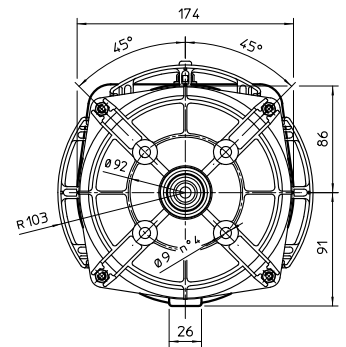

## OVERALL DIMENSIONS IP21

FORMA FORM FORME j609a

FORMA FORM FORME B9/c23

## OVERALL DIMENSIONS IP23

FORMA FORM FORME j609a

FORMA FORM FORME B9/c23

SOCKETS TYPE	P
AMERICAN	4
FRENCH	11,5
SCHUKO	14,5
CEE	52

FORM	TYPE	B	C	C1	D	CG
J609a	S15W 45	233,5	159	167	239,5	115
	S15W 60	248,5	174	182	254,5	123
	S15W 75	263,5	189	197	269,5	133
	S15W 85	273,5	199	207	279,5	135
	S15W 102	290,5	216	224	296,5	143
B9	S15W 45	234	159	167	240	115
	S15W 60	249	174	182	255	123
	S15W 75	264	189	197	270	133
	S15W 85	274	199	207	280	135
	S15W 102	291	216	224	297	143