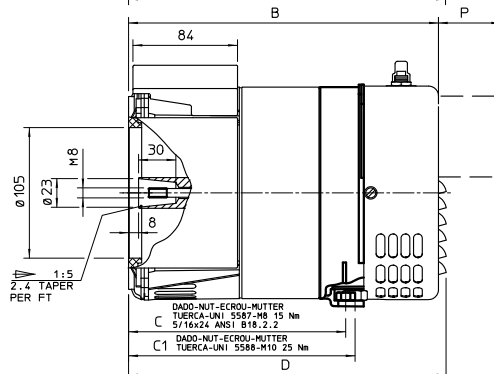

## OVERALL DIMENSIONS IP21

FORMA FORM FORME j609a

FORMA FORM FORME B9/c23

## OVERALL DIMENSIONS IP23

FORMA FORM FORME j609a

FORMA FORM FORME B9/c23

SOCKETS TYPE	P
AMERICAN	4
FRENCH	11,5
SCHUKO	14,5
CEE	52

FORM	TYPE	B	C	C1	D	CG
J609a	S15W 45	233,5	159	167	239,5	115
	S15W 60	248,5	174	182	254,5	123
	S15W 75	263,5	189	197	269,5	133
	S15W 85	273,5	199	207	279,5	135
	S15W 102	290,5	216	224	296,5	143
B9	S15W 45	234	159	167	240	115
	S15W 60	249	174	182	255	123
	S15W 75	264	189	197	270	133
	S15W 85	274	199	207	280	135
	S15W 102	291	216	224	297	143