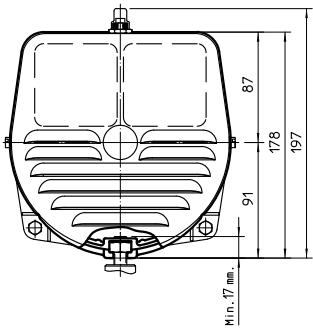

## OVERALL DIMENSIONS IP21

FORMA FORM FORME j609a

FORMA FORM FORME B9/c23

## OVERALL DIMENSIONS IP23

FORMA FORM FORME j609a

FORMA FORM FORME B9/c23

SOCKETS TYPE	P
AMERICAN	4
FRENCH	11,5
SCHUKO	14,5
CEE	52

FORM	TYPE	B	C	C1	D	CG
J609a	S15W 45	233,5	159	167	239,5	115
	S15W 60	248,5	174	182	254,5	123
	S15W 75	263,5	189	197	269,5	133
	S15W 85	273,5	199	207	279,5	135
	S15W 102	290,5	216	224	296,5	143
B9	S15W 45	234	159	167	240	115
	S15W 60	249	174	182	255	123
	S15W 75	264	189	197	270	133
	S15W 85	274	199	207	280	135
	S15W 102	291	216	224	297	143