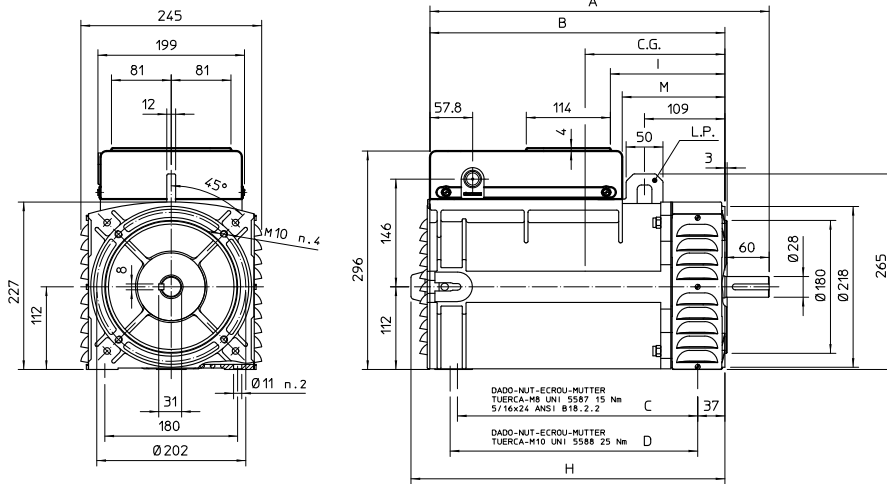

OVERALL DIMENSIONS

dimensions in mm.

FORMA - FORM B3/B14

TIPO/TYPE	A	B	C	D	H	I	M	L.P.
S20F	460	400	325,5	335,5	425,5	155	139	YES
S20FS	420	360	285,5	295,5	385,5	115	99	NO

FORMA - FORM B9/C30

TIPO/TYPE	B	C	D	H	I	M	L.P.
S20F	400	325,5	335,5	425,5	155	139	YES
S20FS	360	285,5	295,5	385,5	115	99	NO