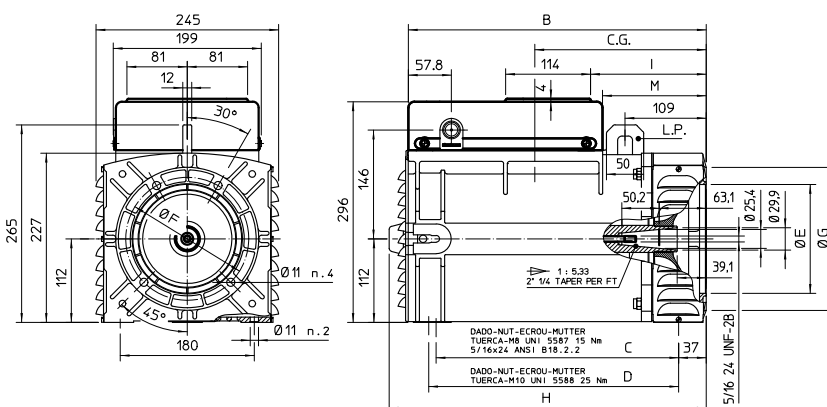

OVERALL DIMENSIONS

dimensions in mm.

FORMA - FORM B3/B14

TIPO/TYPE	A	B	C	D	H	I	M	L.P.
S20F	460	400	325,5	335,5	425,5	155	139	YES
S20FS	420	360	285,5	295,5	385,5	115	99	NO

FORMA - FORM B9/C30

TIPO/TYPE	B	C	D	H	I	M	L.P.
S20F	400	325,5	335,5	425,5	155	139	YES
S20FS	360	285,5	295,5	385,5	115	99	NO

FORMA - FORM MD35

TIPO/TYPE	B	C	D	H	I	M	L.P.
S20F	444	325,5	335,5	469,5	199	183	YES
S20FS	404	285,5	295,5	429,5	159	143	NO

SAE N.	DISC COUPLING					
	L	d	Q1	n. fori	S1	α1
6 1/2	30,2	215,9	200	6	9	60°
7 1/2	30,2	241,3	222,25	8	9	45°

FORMA - FORM J609b

TIPO/TYPE	B	C	D	H	I	M	L.P.
S20F	400	325,5	335,5	425,5	155	139	YES
S20FS	360	285,5	295,5	385,5	115	99	NO

FORM	E			F			G		
	ø146			ø165			ø192		
	ø163,6			ø196,85			ø216		
	ø177,8								