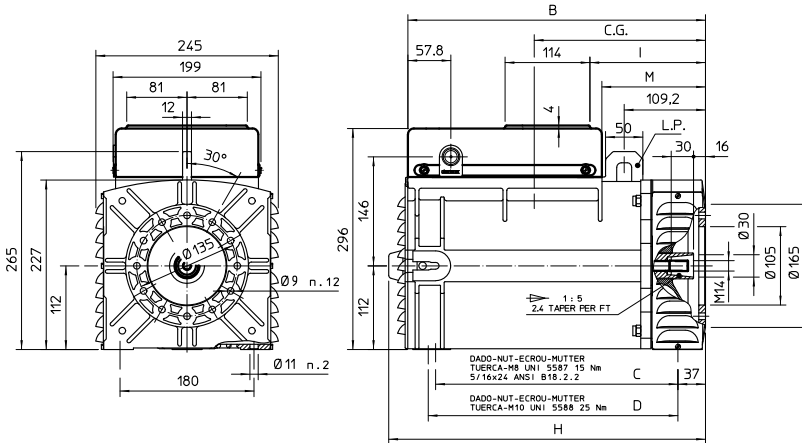

OVERALL DIMENSIONS

dimensions in mm.

FORMA - FORM B3/B14

TIPO/TYPE	A	B	C	D	H	I	M	L.P.
S20F	460	400	325,5	335,5	425,5	155	139	YES
S20FS	420	360	285,5	295,5	385,5	115	99	NO

FORMA - FORM B9/C30

TIPO/TYPE	B	C	D	H	I	M	L.P.
S20F	400	325,5	335,5	425,5	155	139	YES
S20FS	360	285,5	295,5	385,5	115	99	NO

FORMA - FORM J609b

TIPO/TYPE	B	C	D	H	I	M	L.P.
S20F	400	325,5	335,5	425,5	155	139	YES
S20FS	360	285,5	295,5	385,5	115	99	NO

FORM	E			F			G		
	ø146			ø165			ø192		
	ø163,6			ø196,85			ø216		
	ø177,8								