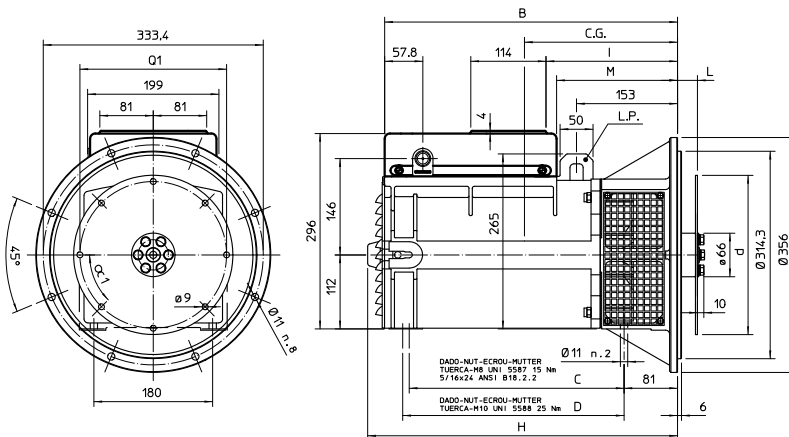

OVERALL DIMENSIONS

dimensions in mm.

FORMA - FORM B3/B14

TIPO/TYPE	A	B	C	D	H	I	M	L.P.
S20F	460	400	325,5	335,5	425,5	155	139	YES
S20FS	420	360	285,5	295,5	385,5	115	99	NO

FORMA - FORM B9/C30

TIPO/TYPE	B	C	D	H	I	M	L.P.
S20F	400	325,5	335,5	425,5	155	139	YES
S20FS	360	285,5	295,5	385,5	115	99	NO

FORMA - FORM MD35

TIPO/TYPE	B	C	D	H	I	M	L.P.
S20F	444	325,5	335,5	469,5	199	183	YES
S20FS	404	285,5	295,5	429,5	159	143	NO

SAE N.	DISC COUPLING					
	L	d	Q1	n. fori	S1	α1
6 1/2	30,2	215,9	200	6	9	60°
7 1/2	30,2	241,3	222,25	8	9	45°

FORMA - FORM J609b

TIPO/TYPE	B	C	D	H	I	M	L.P.
S20F	400	325,5	335,5	425,5	155	139	YES
S20FS	360	285,5	295,5	385,5	115	99	NO

FORM	E			F			G		
	ø146			ø165			ø192		
	ø163,6			ø196,85			ø216		
	ø177,8								